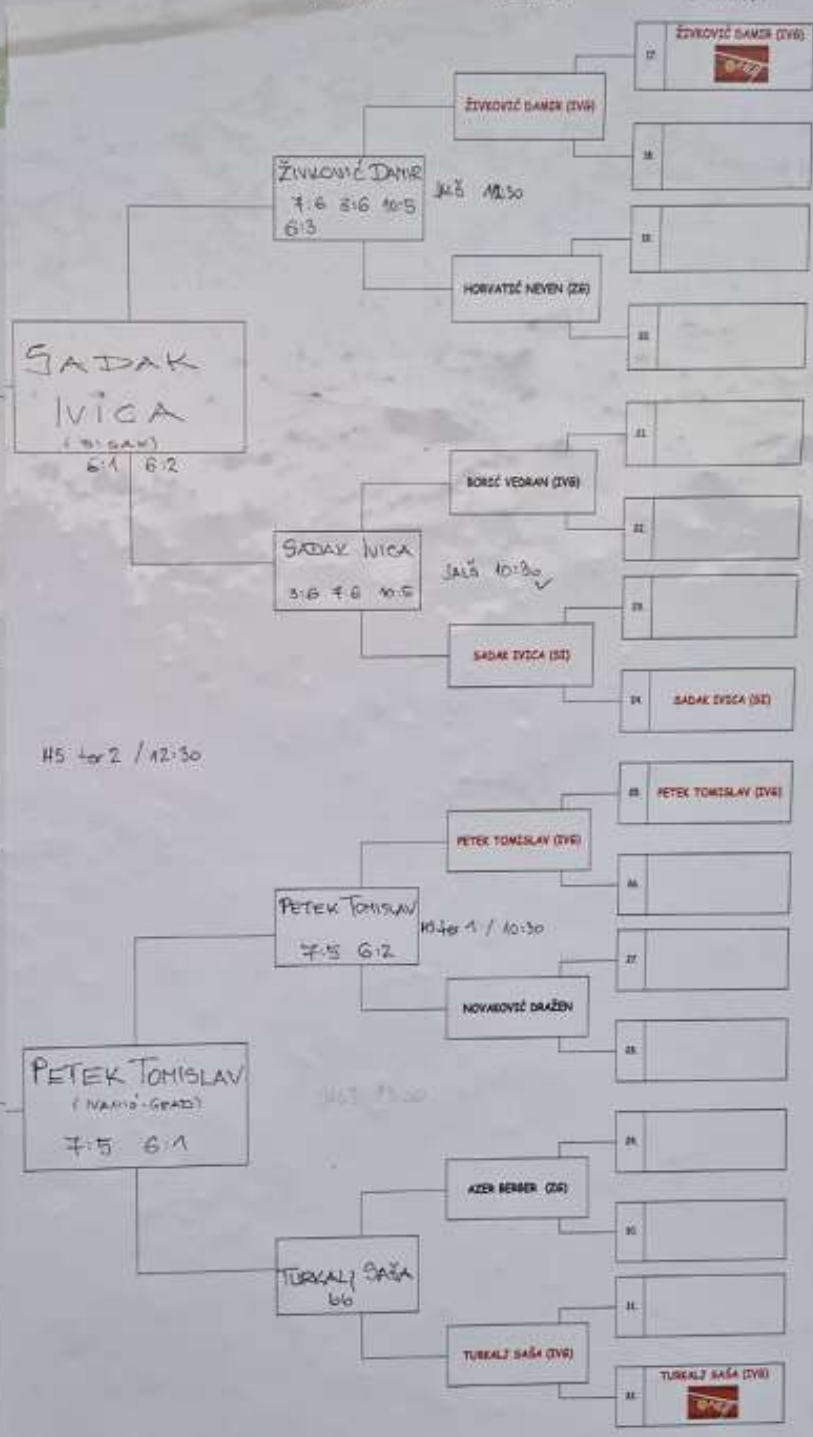

1. KOLU 1-8 (sadržaj 1. kola)
 1/8 FINALE A (sadržaj 1. kola)
 1/8 FINALE A (sadržaj 1. kola)
 1/8 FINALE A

POJEDINAČNO GOSPODA +35

1/8 FINALE B
 1/8 FINALE B (sadržaj 1. kola)
 1/8 FINALE B (sadržaj 1. kola)
 1. KOLU 8-16 (sadržaj 1. kola)

POJEDINAC TURNIRA POJEDINAČNO GOSPODA +35